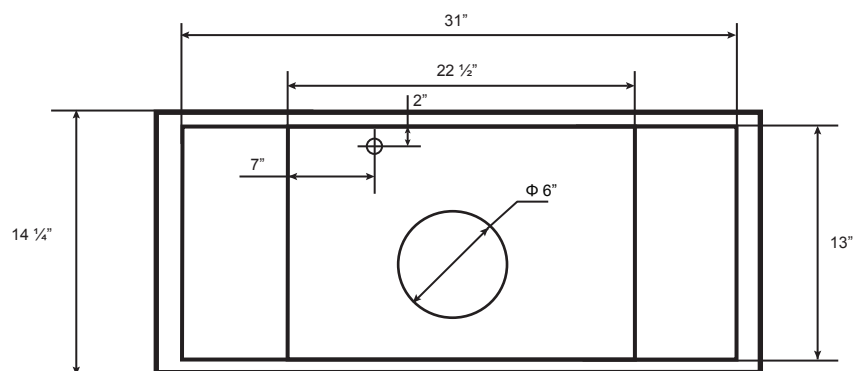

Specifications: Classic Collection - Insert

Model: BX21534

BOTTOM

TOP