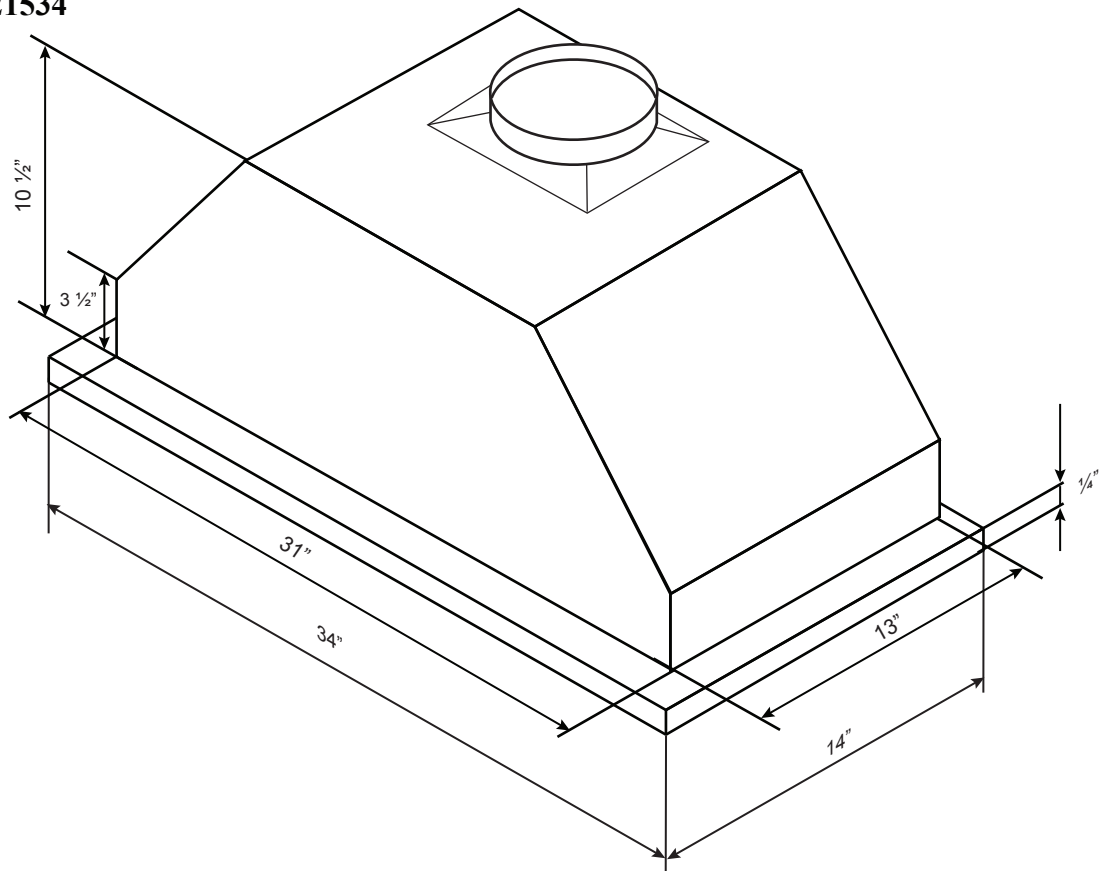

Specifications: Classic Collection - Insert

Model: BX21534

BOTTOM

TOP