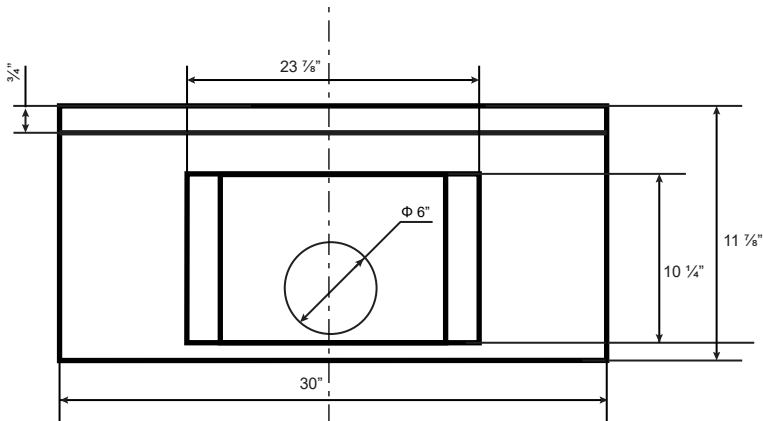

# Dimensions: Classic Collection - Insert

Model: SS13030

**BOTTOM**

**FRONT**

**TOP**